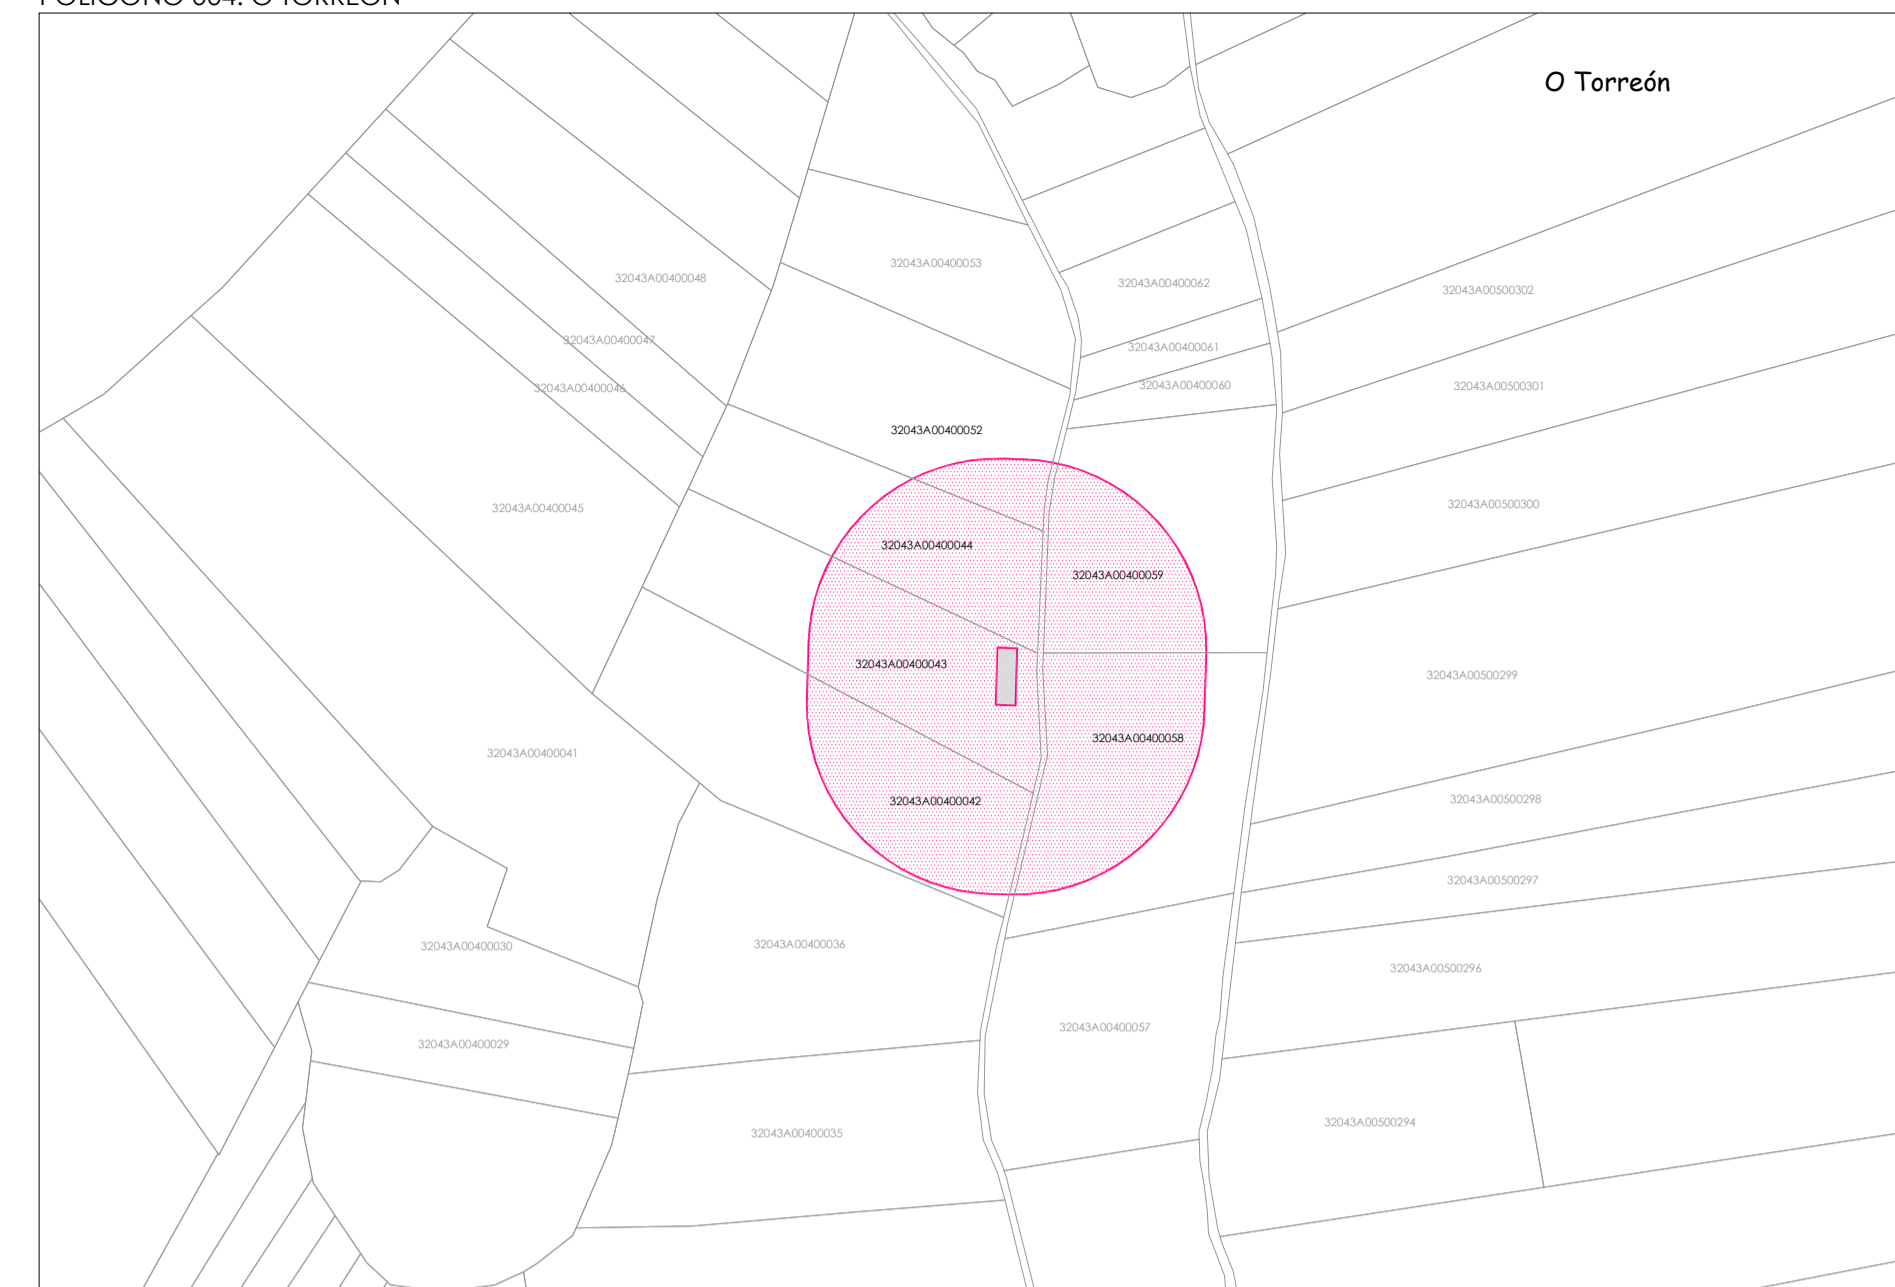

POLIGONO 002. PENA FIEL

POLIGONO 004. AS FECHAS

POLIGONO 004. O TORREÓN

POLIGONO 006. A RETORTA

POLIGONO 006. CAPELA DE SAN BIEITO

POLIGONO 085. CHAO DAS CASAS

POLIGONO 086. PORTELA DO HOME

POLIGONO 093. ALTO DE SANTA EUFEMIA

POLIGONO 098. A MADALENA

DELIMITACIÓN DA FRANXA DE BIOMASA

P.X.O.M DO CONCELLO DE LOBIOS

DELIMITACIÓN DE FRANXA DE BIOMASA
50M CONTORNA EDIFICACIONS FORA DE NÚCLEO

SUELO RÚSTICO