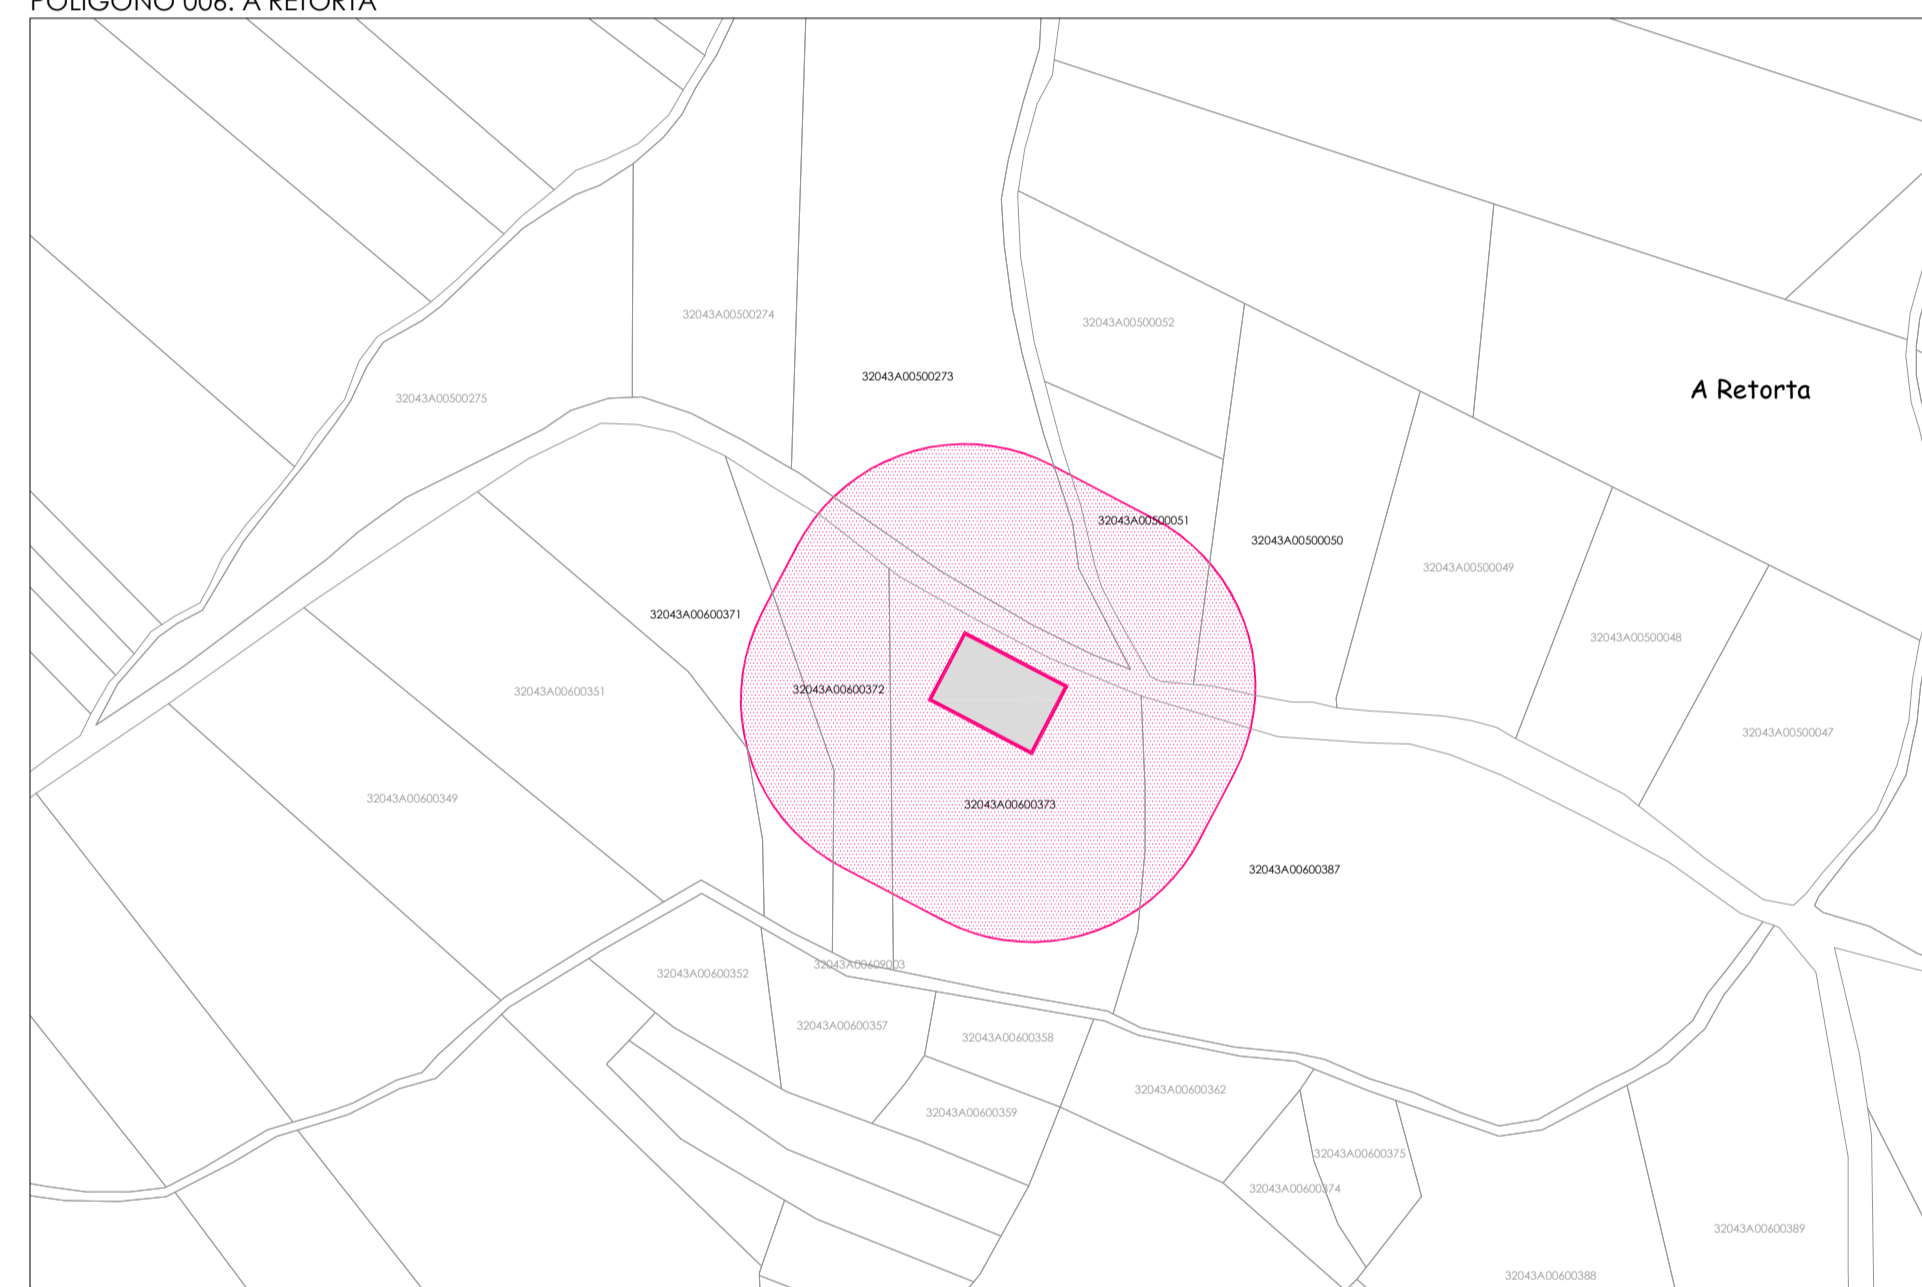

POLIGONO 002. PENA FIEL

POLIGONO 004. AS FECHAS

POLIGONO 004. O TORREÓN

POLIGONO 006. A RETORTA

POLIGONO 006. CAPELA DE SAN BIEITO

POLIGONO 085. CHAO DAS CASAS

POLIGONO 086. PORTELA DO HOME

POLIGONO 093. ALTO DE SANTA EUFEMIA

POLIGONO 098. A MADALENA

DELIMITACIÓN DA FRANXA DE BIOMASA

P.X.O.M DO CONCELLO DE LOBIOS

DELIMITACIÓN DE FRANXA DE BIOMASA
50M CONTORNA EDIFICACIONS FORA DE NÚCLEO

SUELO RÚSTICO