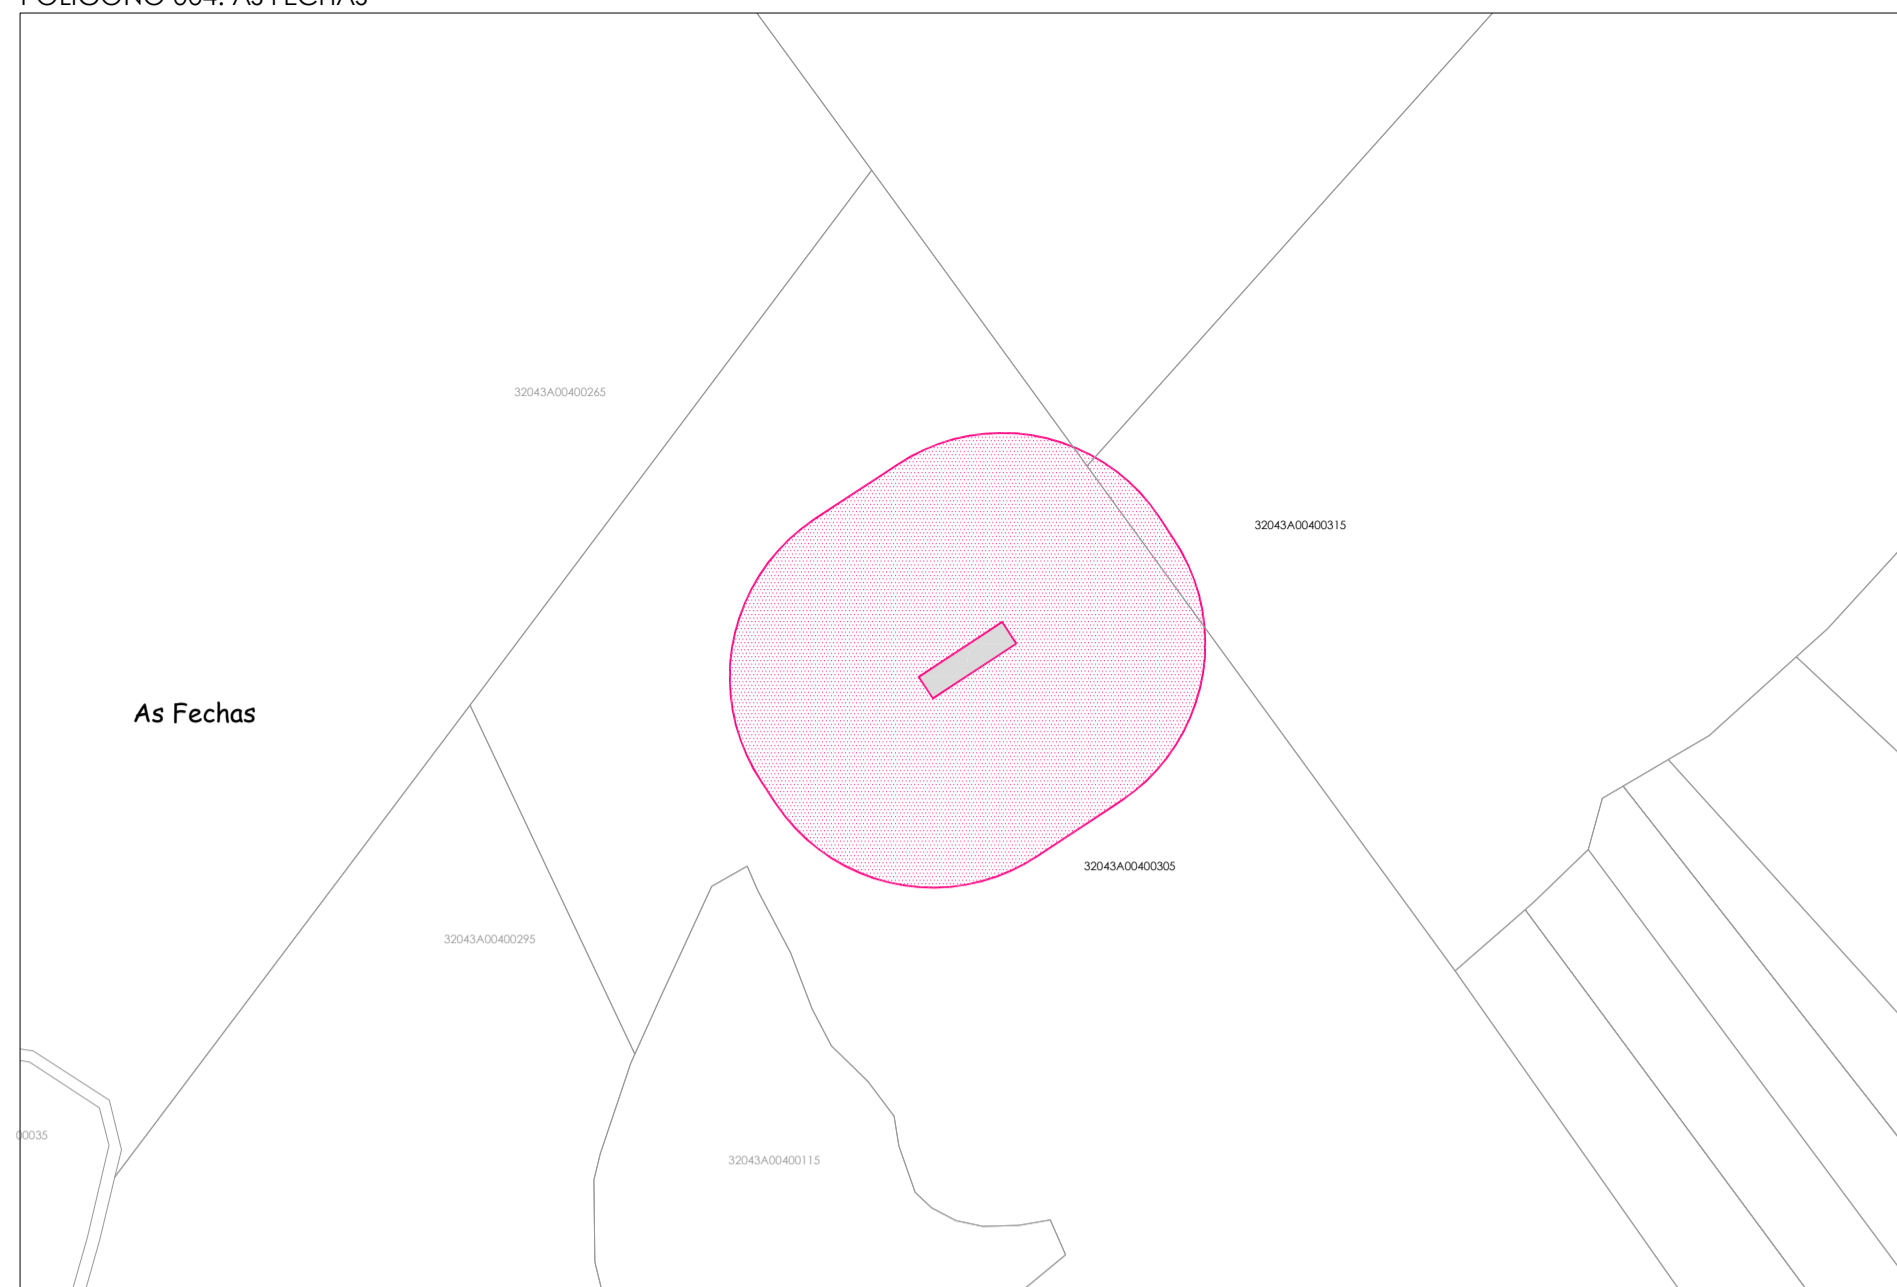

POLIGONO 002. PENA FIEL

POLIGONO 004. AS FECHAS

POLIGONO 004. O TORREÓN

POLIGONO 006. A RETORTA

POLIGONO 006. CAPELA DE SAN BIEITO

POLIGONO 085. CHAO DAS CASAS

POLIGONO 086. PORTELA DO HOME

POLIGONO 093. ALTO DE SANTA EUFEMIA

POLIGONO 098. A MADALENA

DELIMITACIÓN DA FRANXA DE BIOMASA

P.X.O.M DO CONCELLO DE LOBIOS

DELIMITACIÓN DE FRANXA DE BIOMASA
50M CONTORNA EDIFICACIONS FORA DE NÚCLEO

SUELO RÚSTICO