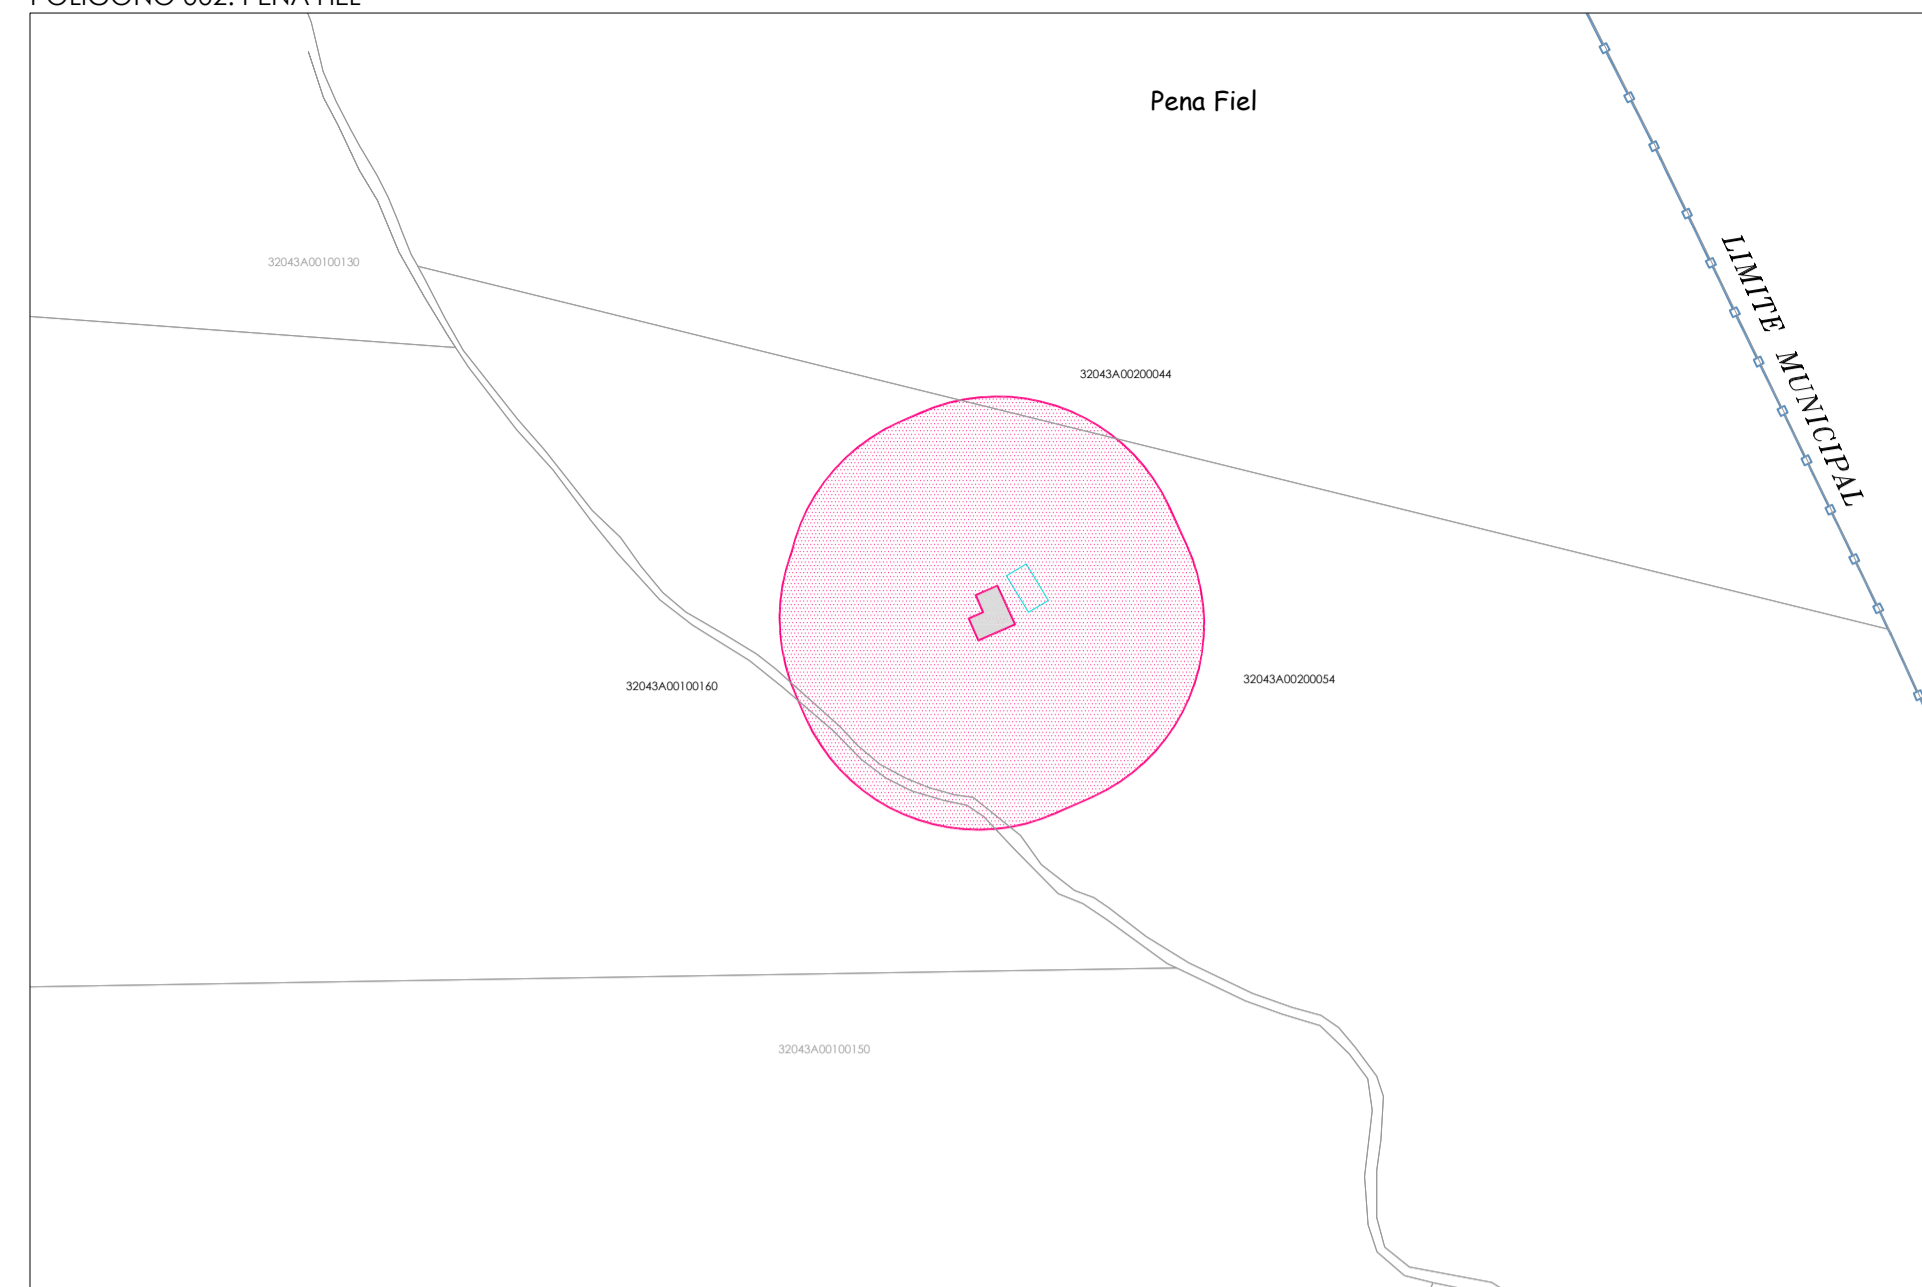

POLIGONO 002. PENA FIEL

POLIGONO 004. AS FECHAS

POLIGONO 004. O TORREÓN

POLIGONO 006. A RETORTA

POLIGONO 006. CAPELA DE SAN BIEITO

POLIGONO 085. CHAO DAS CASAS

POLIGONO 086. PORTELA DO HOME

POLIGONO 093. ALTO DE SANTA EUFEMIA

POLIGONO 098. A MADALENA

DELIMITACIÓN DA FRANXA DE BIOMASA

P.X.O.M DO CONCELLO DE LOBIOS

DELIMITACIÓN DE FRANXA DE BIOMASA
50M CONTORNA EDIFICACIONS FORA DE NÚCLEO

SUELO RÚSTICO