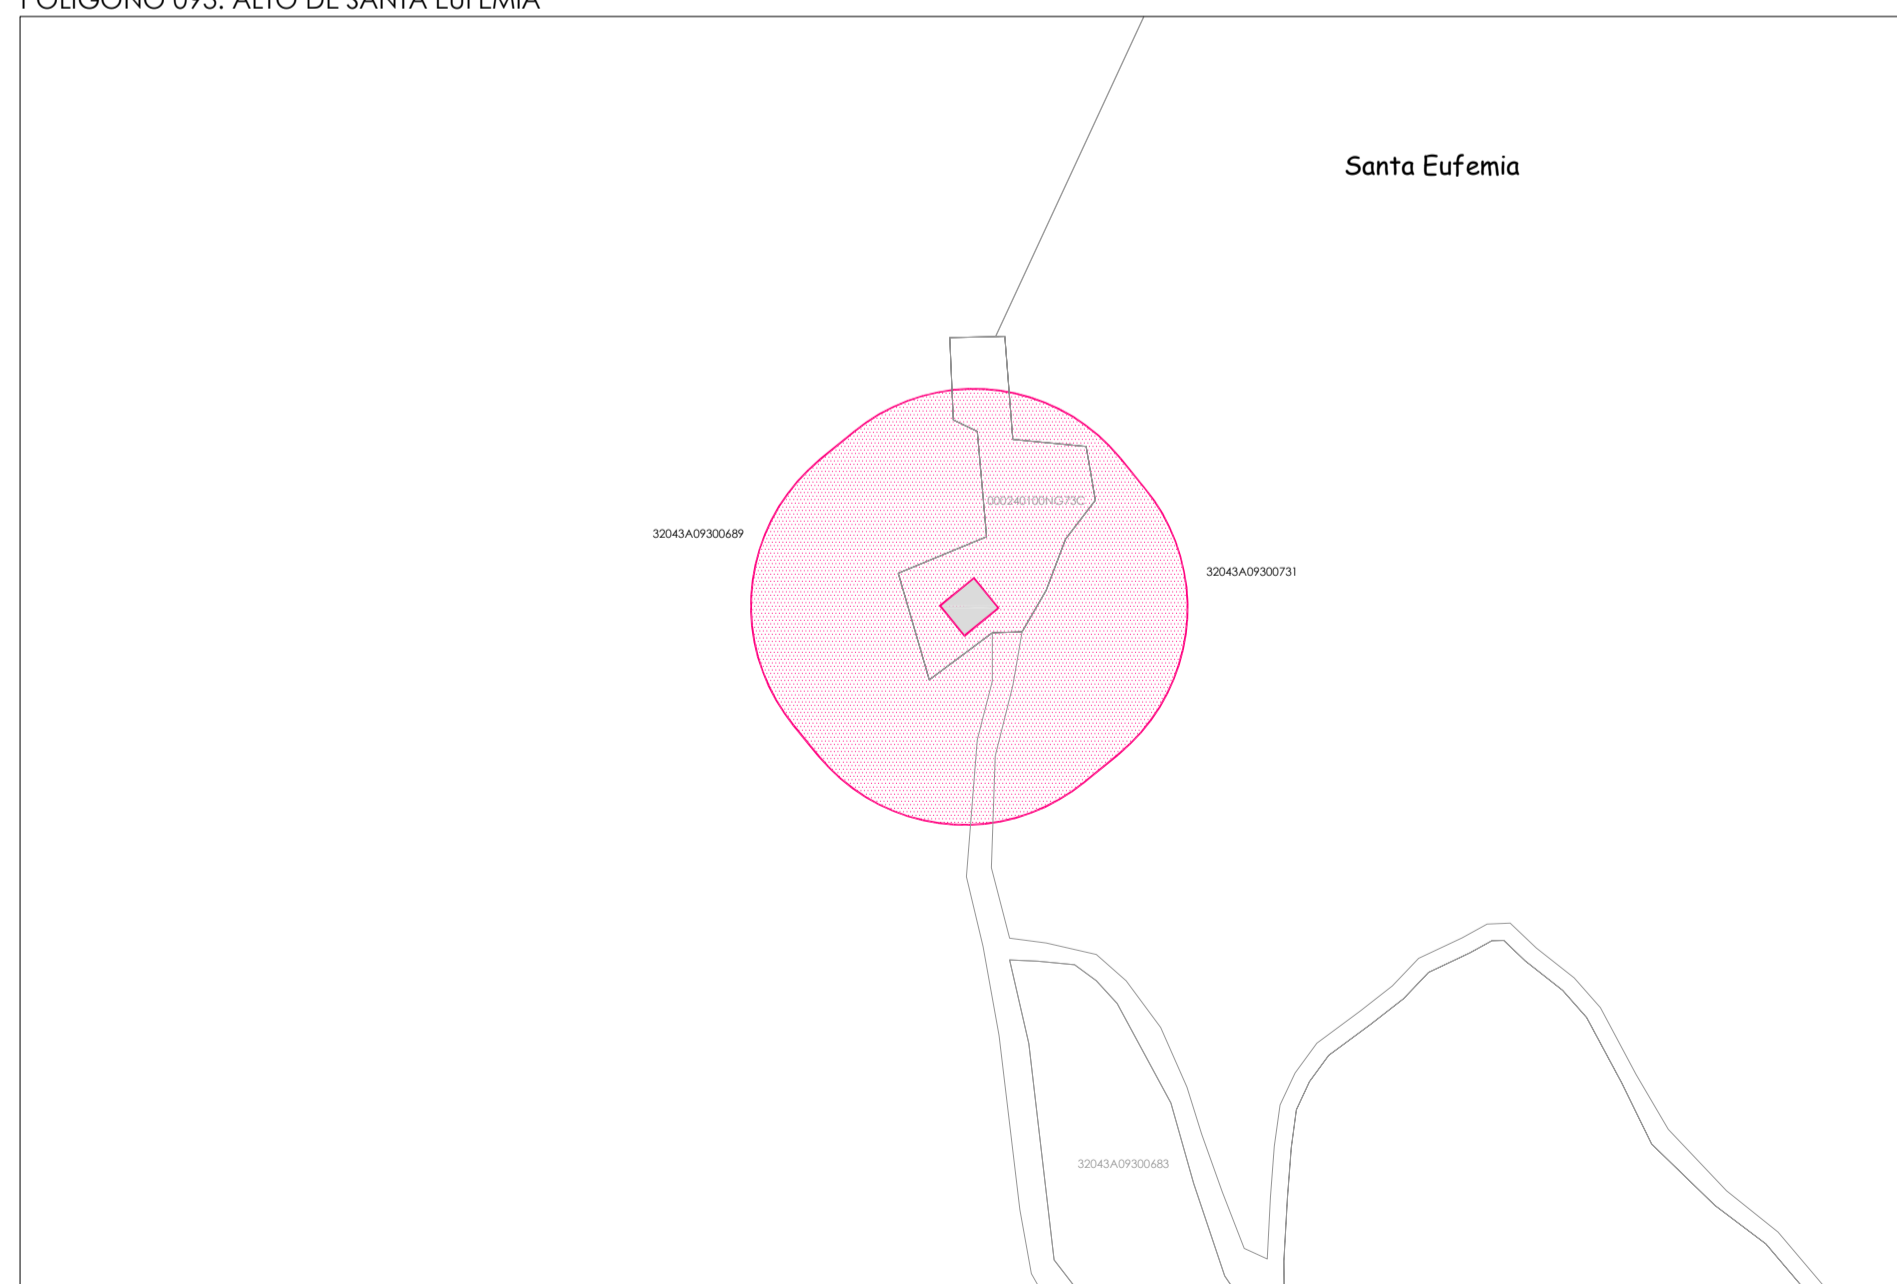

POLIGONO 002. PENA FIEL

POLIGONO 004. AS FECHAS

POLIGONO 004. O TORREÓN

POLIGONO 006. A RETORTA

POLIGONO 006. CAPELA DE SAN BIEITO

POLIGONO 085. CHAO DAS CASAS

POLIGONO 086. PORTELA DO HOME

POLIGONO 093. ALTO DE SANTA EUFEMIA

POLIGONO 098. A MADALENA

DELIMITACIÓN DA FRANXA DE BIOMASA

P.X.O.M DO CONCELLO DE LOBIOS

DELIMITACIÓN DE FRANXA DE BIOMASA
50M CONTORNA EDIFICACIONS FORA DE NÚCLEO

SUELO RÚSTICO