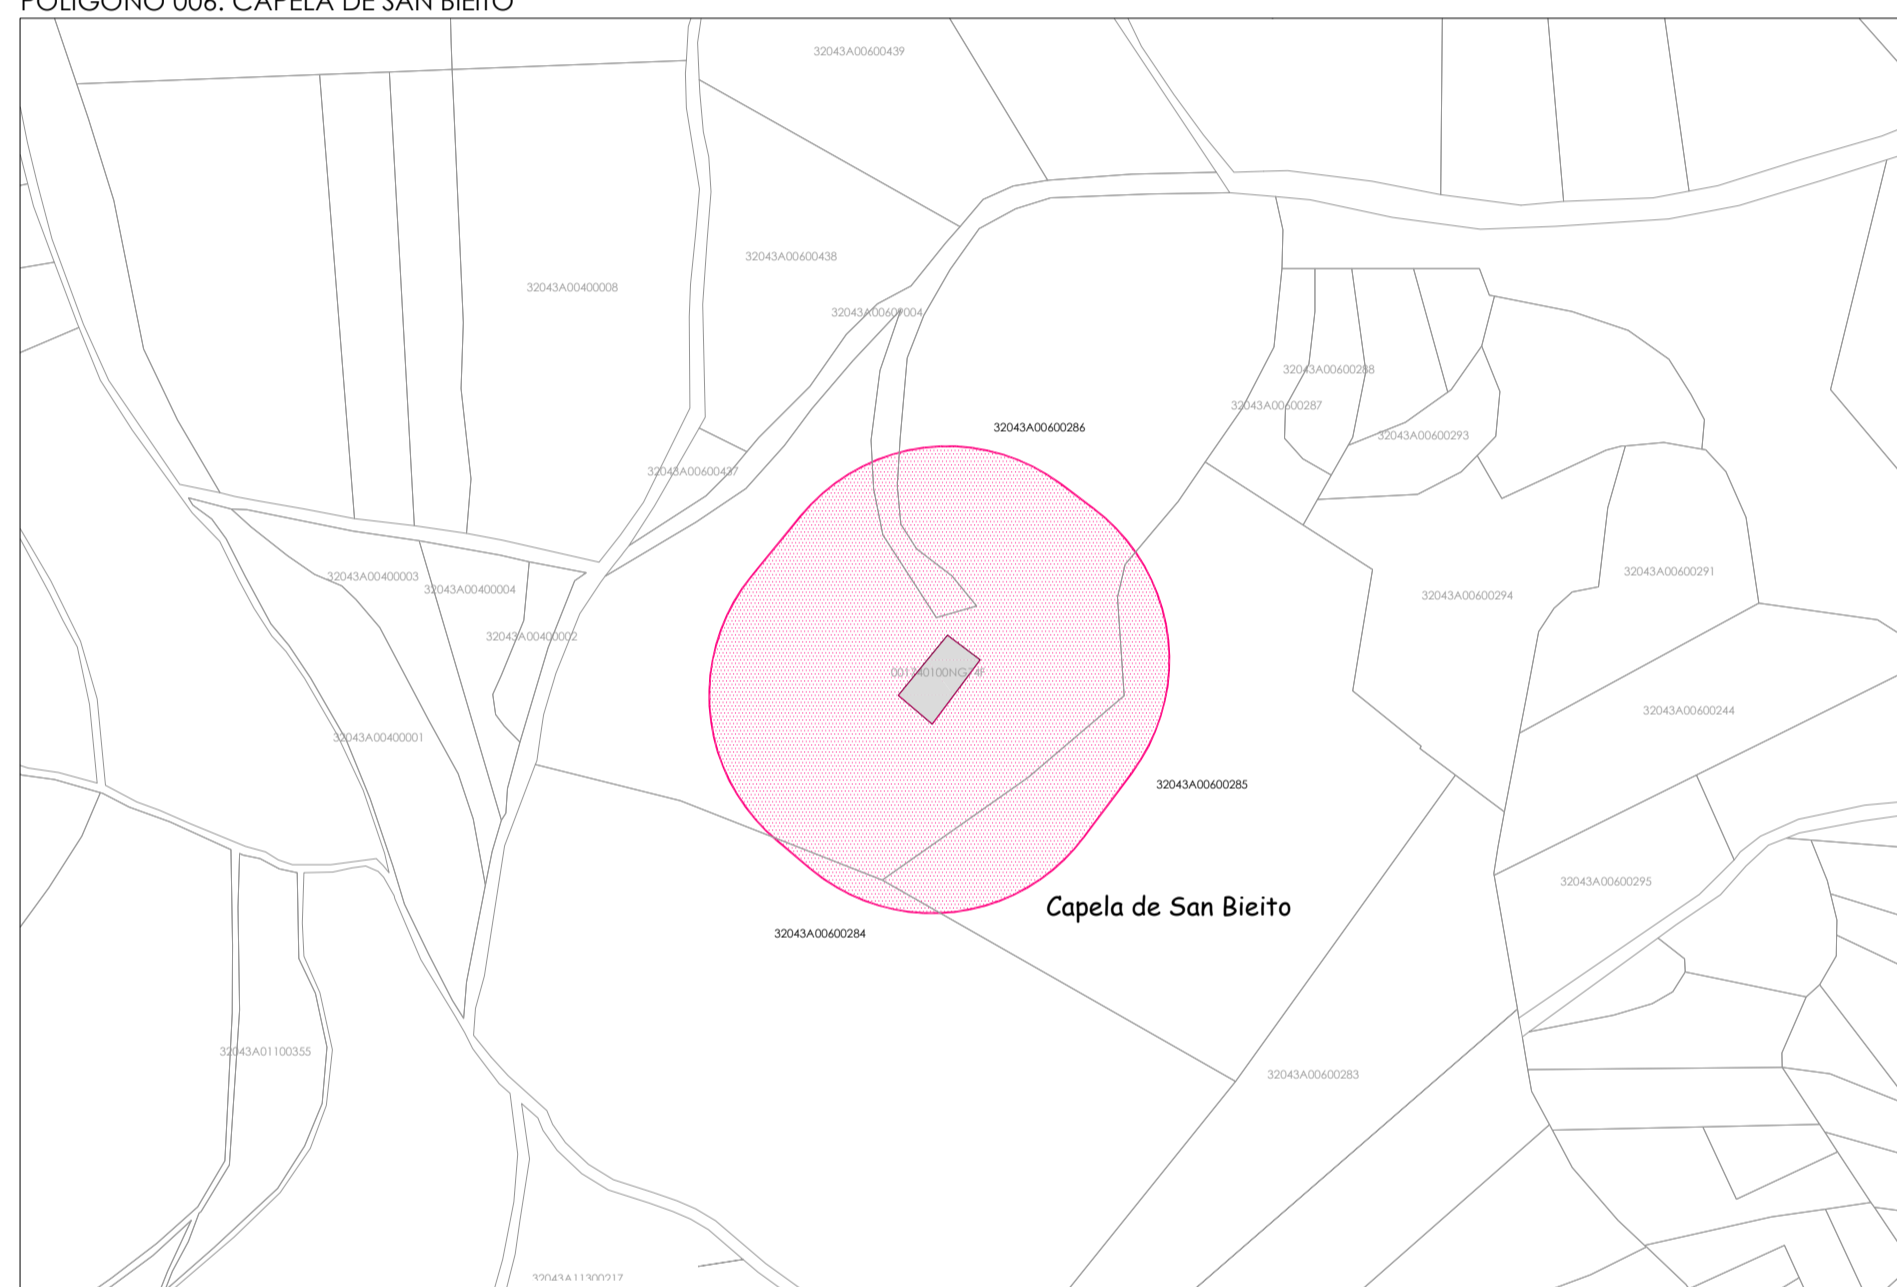

POLIGONO 002. PENA FIEL

POLIGONO 004. AS FECHAS

POLIGONO 004. O TORREÓN

POLIGONO 006. A RETORTA

POLIGONO 006. CAPELA DE SAN BIEITO

POLIGONO 085. CHAO DAS CASAS

POLIGONO 086. PORTELA DO HOME

POLIGONO 093. ALTO DE SANTA EUFEMIA

POLIGONO 098. A MADALENA

DELIMITACIÓN DA FRANXA DE BIOMASA

P.X.O.M DO CONCELLO DE LOBIOS

DELIMITACIÓN DE FRANXA DE BIOMASA
50M CONTORNA EDIFICACIONS FORA DE NÚCLEO

SUELO RÚSTICO