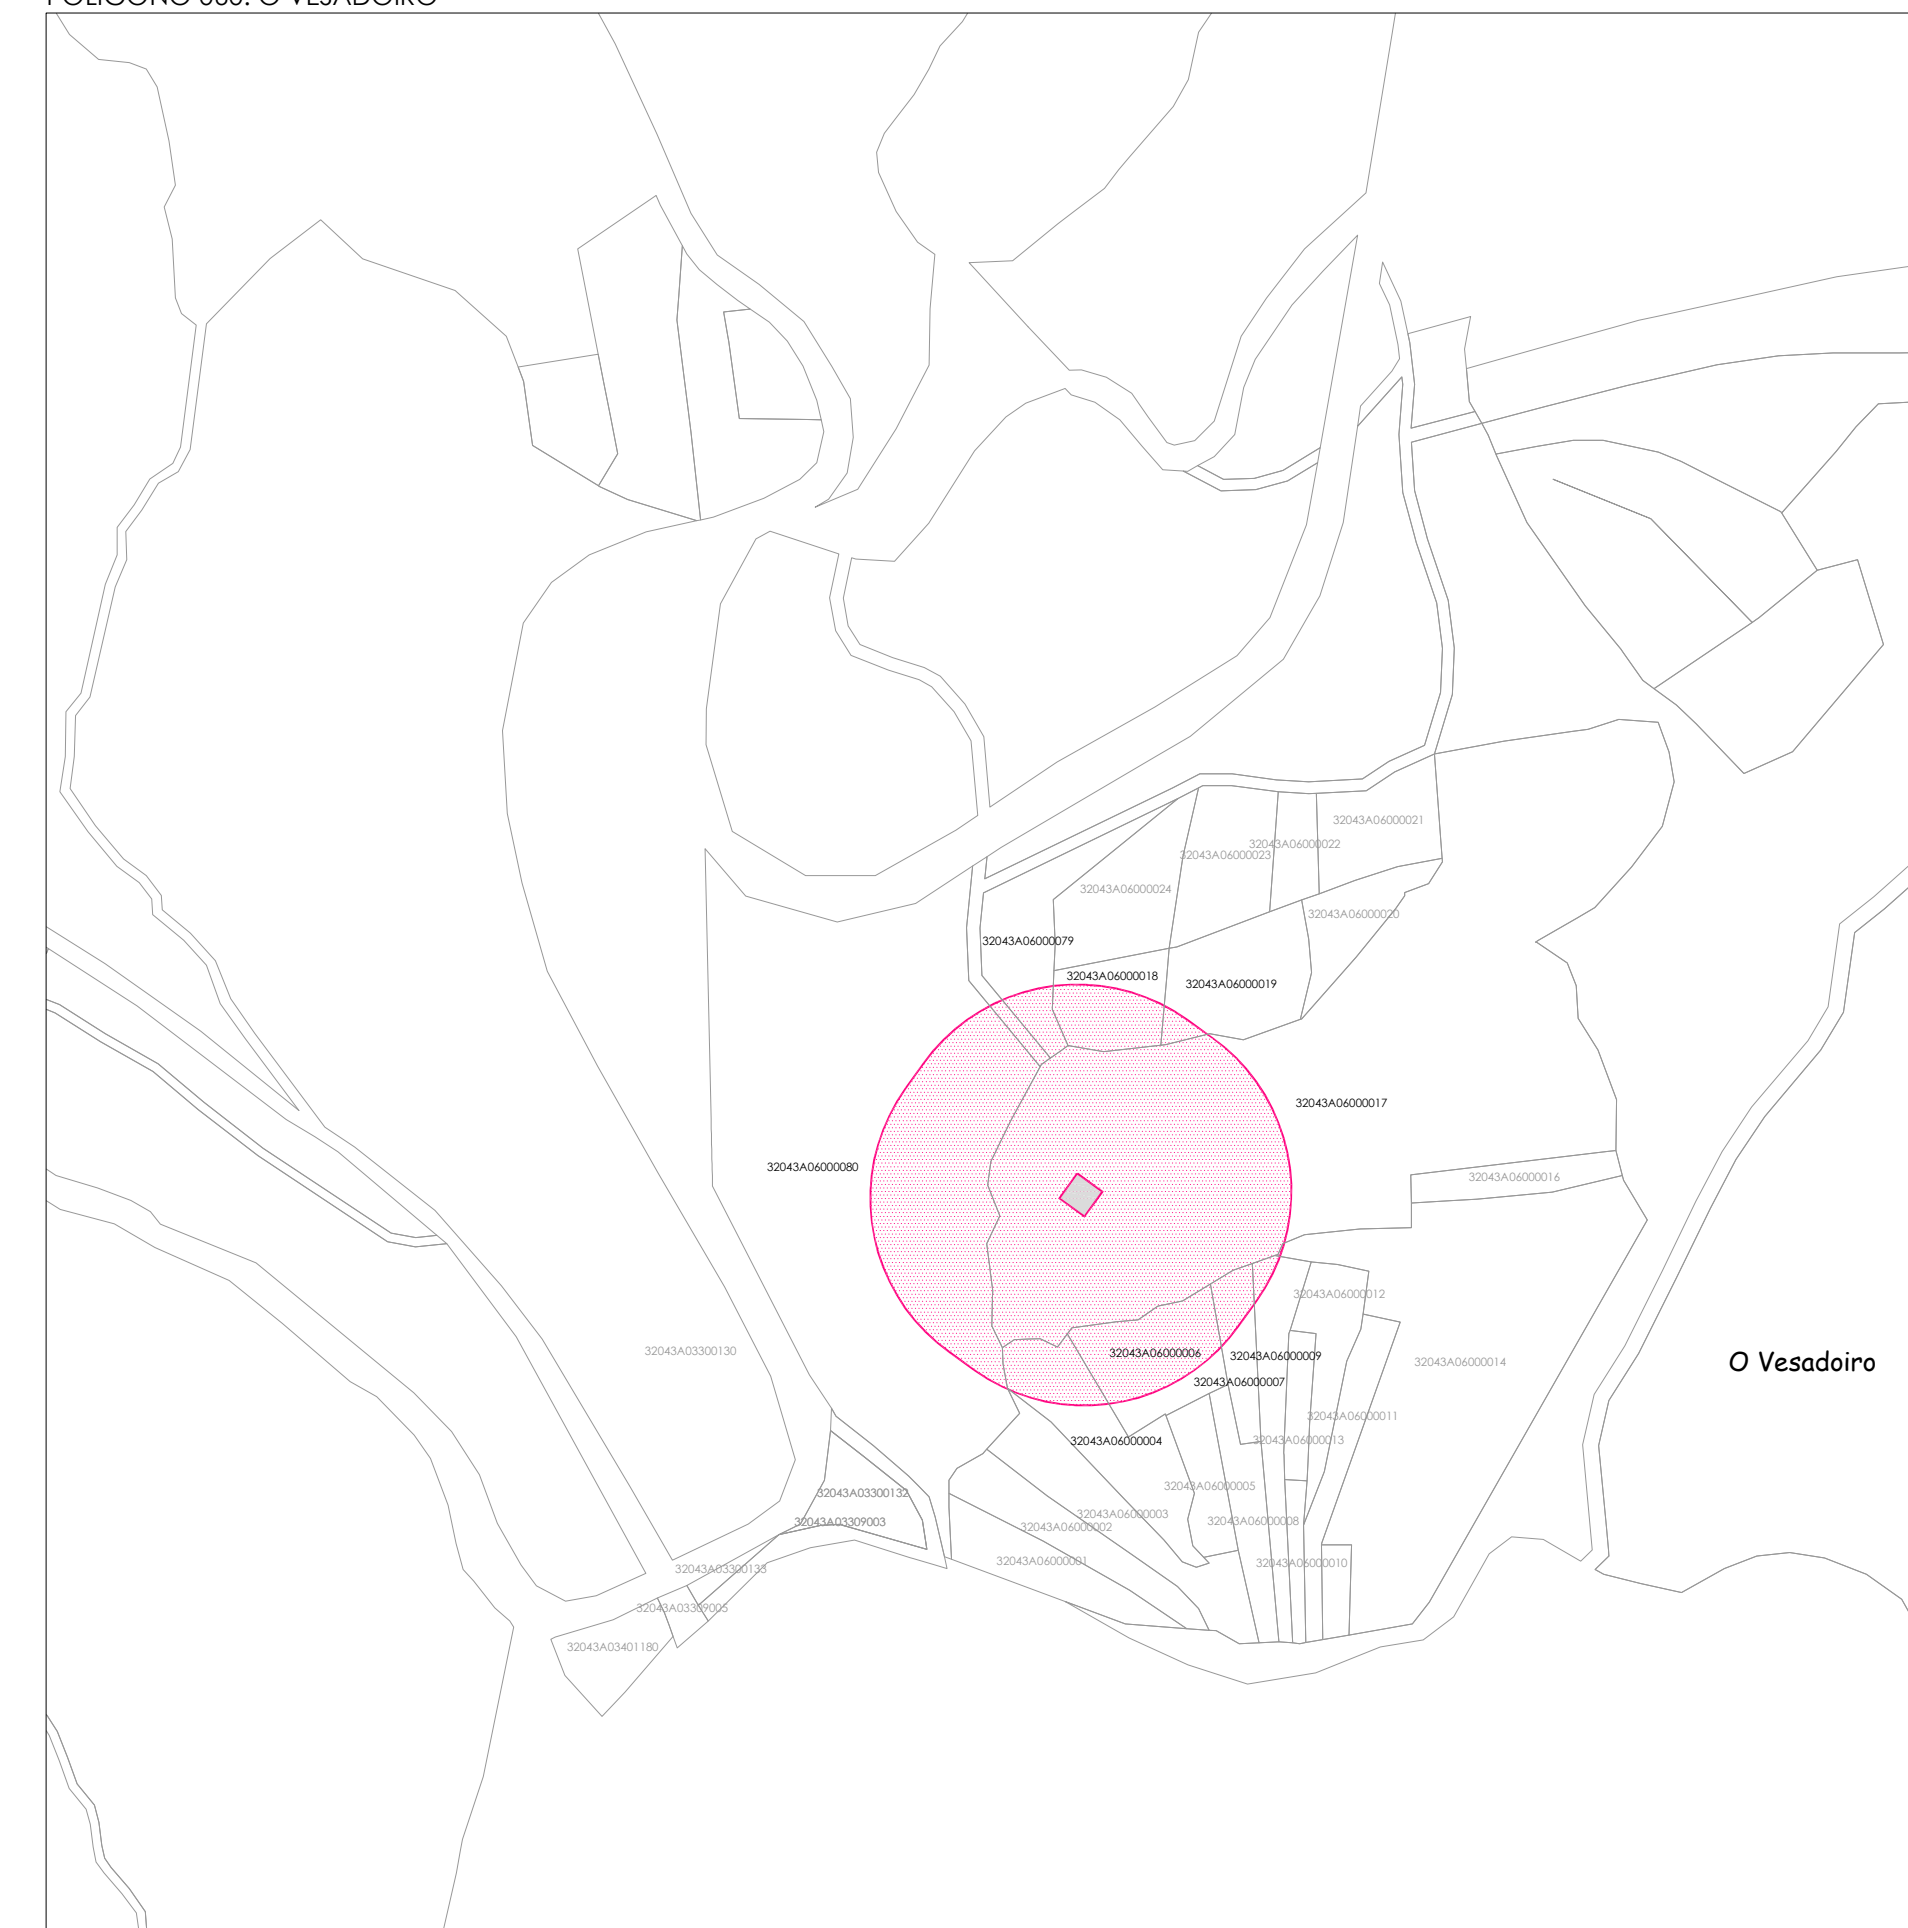

POLIGONO 054. O CRUCEIRO

POLIGONO 055. ESPEDELO

POLIGONO 060. O VESADOIRO

POLIGONO 085. A ANTA

POLIGONO 87. A CALZADA

POLIGONO 093. CALVOS

DELIMITACIÓN DA FRANXA DE BIOMASA

P.X.O.M DO CONCELLO DE LOBIOS

DELIMITACIÓN DE FRANXA DE BIOMASA
50M CONTORNA EDIFICACIÓNS FORA DE NÚCLEO

SUELO RÚSTICO