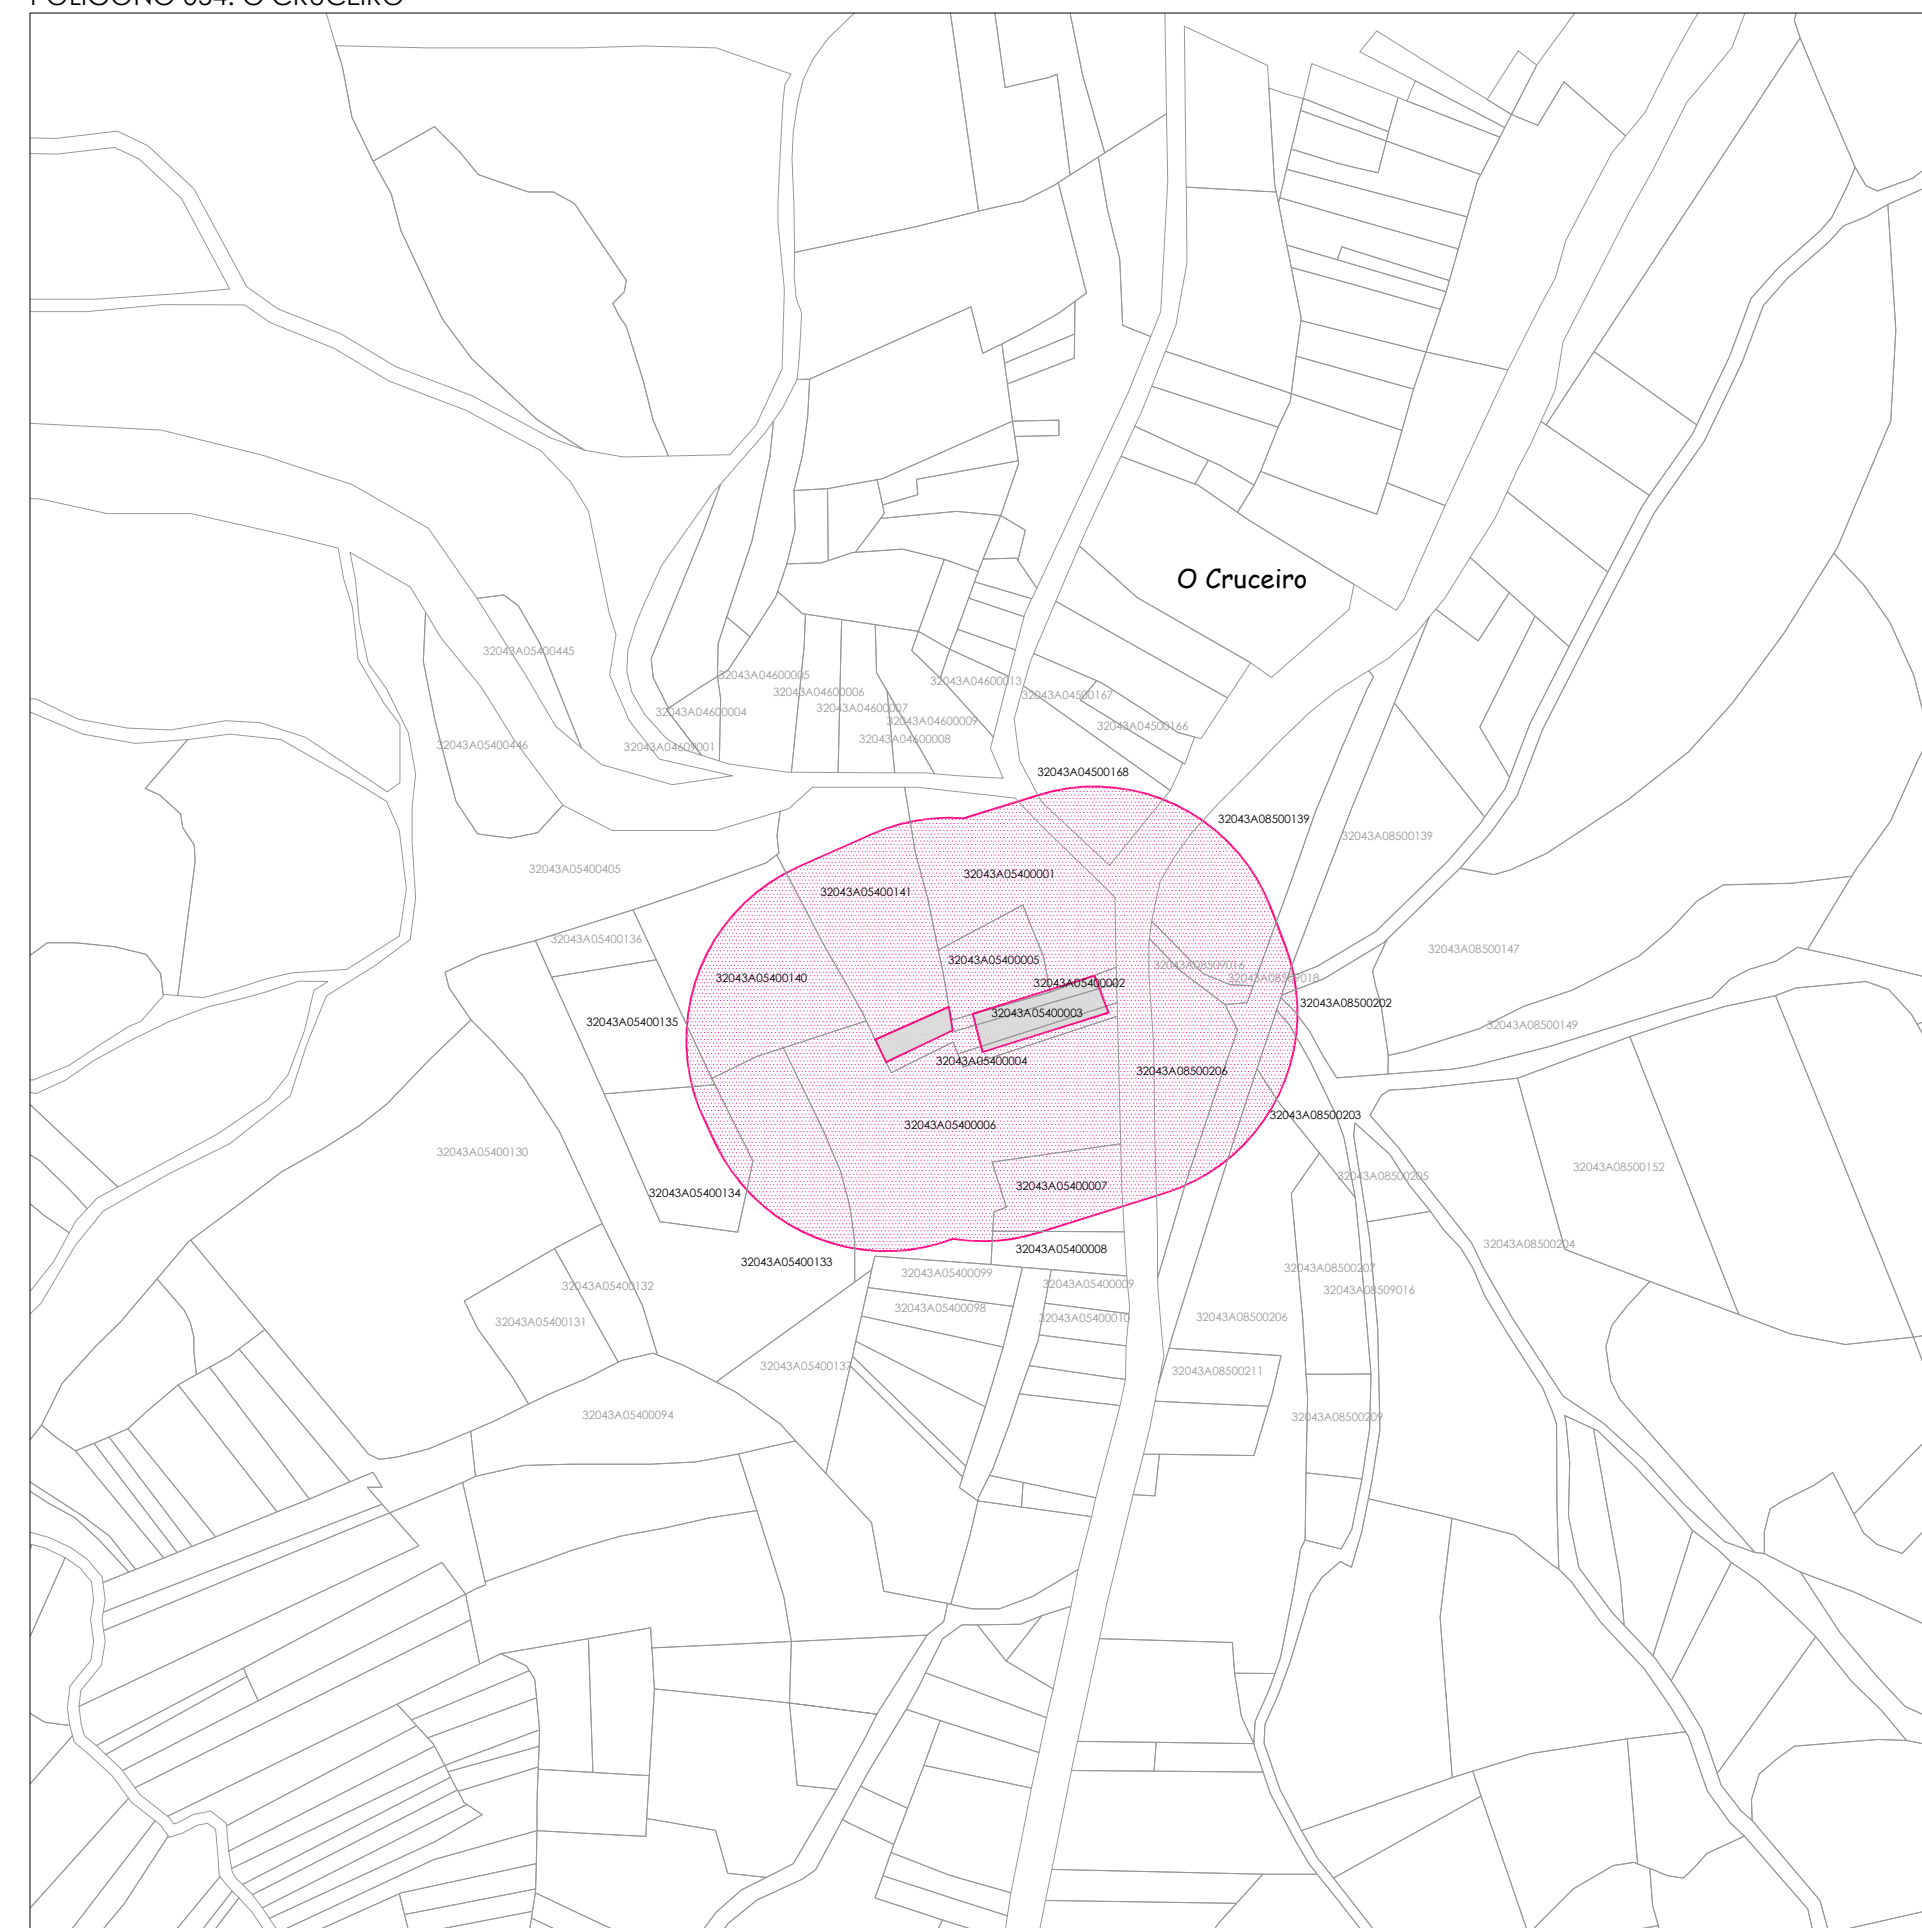

POLIGONO 054. O CRUCEIRO

POLIGONO 055. ESPEDELO

POLIGONO 060. O VESADOIRO

POLIGONO 085. A ANTA

POLIGONO 87. A CALZADA

POLIGONO 093. CALVOS

DELIMITACIÓN DA FRANXA DE BIOMASA

P.X.O.M DO CONCELLO DE LOBIOS

DELIMITACIÓN DE FRANXA DE BIOMASA
50M CONTORNA EDIFICACIÓNS FORA DE NÚCLEO

SUELO RÚSTICO